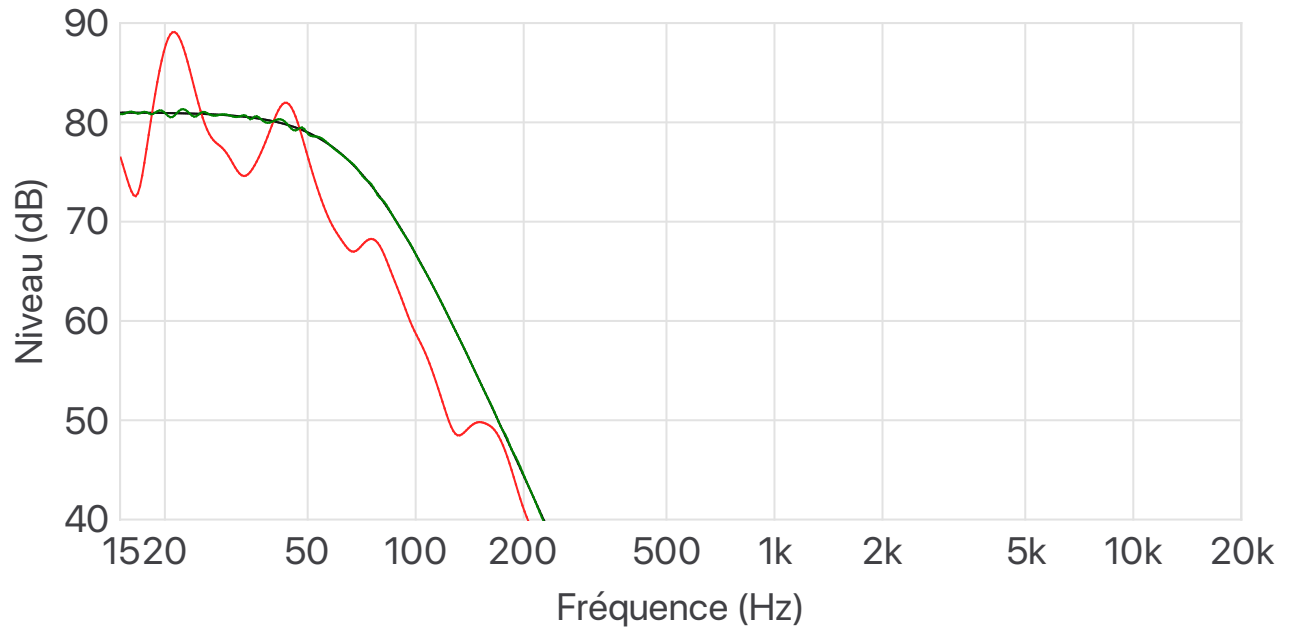

Surround Gauche

● Courbe cible ● Courbe de mesure ● Courbe de correction

Surround Droite

● Courbe cible ● Courbe de mesure ● Courbe de correction

Caisson de basses 1

● Courbe cible ● Courbe de mesure ● Courbe de correction

Paramètres du profil du haut-parleur

Profile1 utilise test 1

Liste des haut-parleurs activés

Profile1:

- Les fronts
- Surrounds
- Caisson de basses 1

Paramètres de niveau

Profile1:

Niveau large du profil: 0 dB

Avant Gauche: 6 dB

Avant Droite: 6 dB

Caisson de basses 1: -4.5 dB

Surround Gauche: 12.5 dB

Surround Droite: 12 dB

Paramètres cibles

Profile1:

Gain de pièce: 6 dB