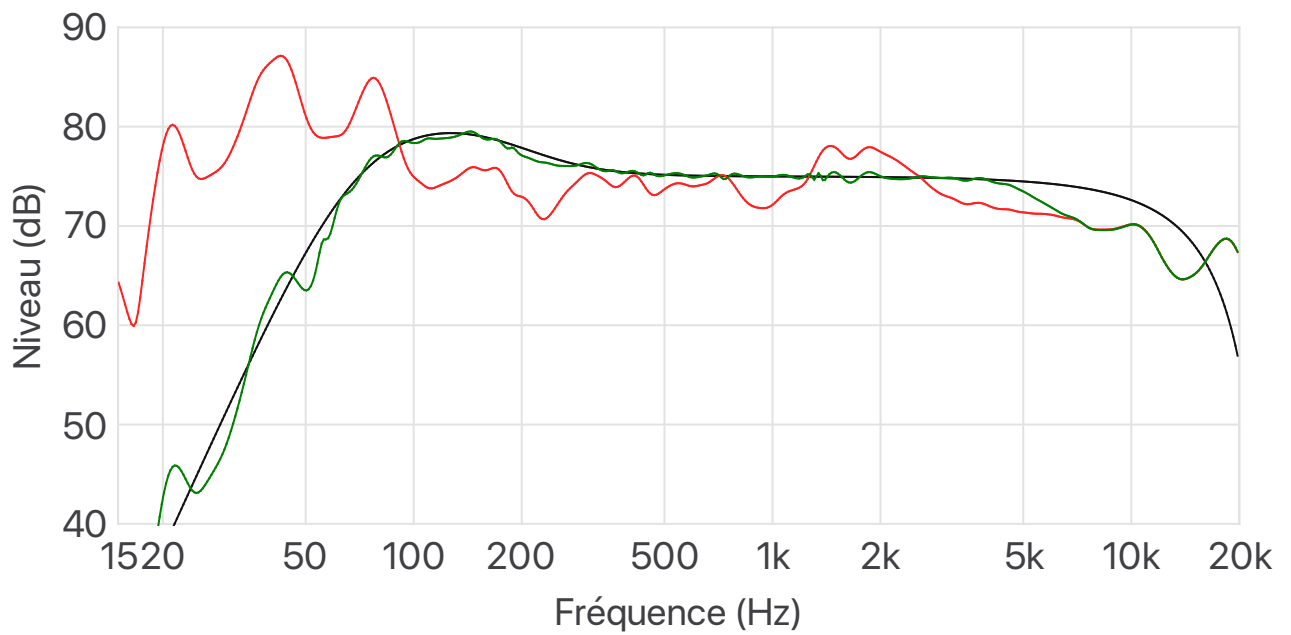

Surround Gauche

● Courbe cible ● Courbe de mesure ● Courbe de correction

Surround Droite

● Courbe cible ● Courbe de mesure ● Courbe de correction

Caisson de basses 1

● Courbe cible ● Courbe de mesure ● Courbe de correction

Paramètres du profil du haut-parleur

Profile1 utilise test 1

Liste des haut-parleurs activés

Profile1:

- Les fronts
- Surrounds
- Caisson de basses 1

Paramètres de niveau

Profile1:

Niveau large du profil: 0 dB

Avant Gauche: 6 dB

Avant Droite: 6 dB

Caisson de basses 1: -4.5 dB

Surround Gauche: 12.5 dB

Surround Droite: 12 dB

Paramètres cibles

Profile1:

Gain de pièce: 6 dB