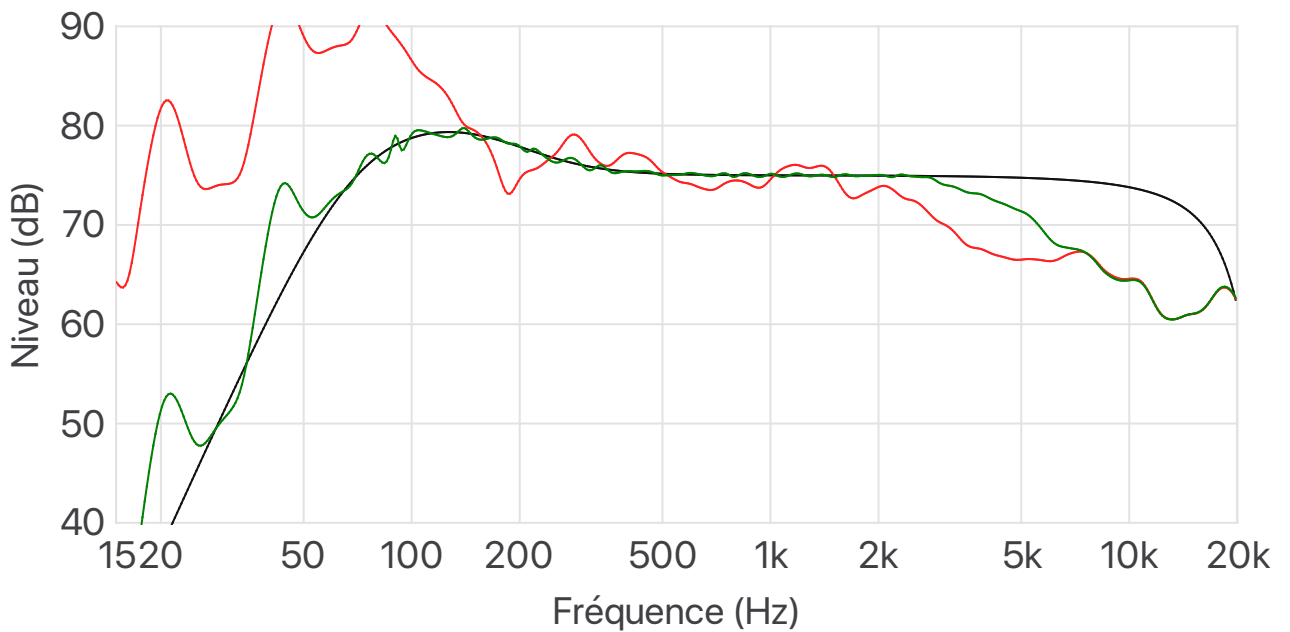

Surround Gauche

● Courbe cible ● Courbe de mesure ● Courbe de correction

Surround Droite

● Courbe cible ● Courbe de mesure ● Courbe de correction

Caisson de basses 1

● Courbe cible ● Courbe de mesure ● Courbe de correction

Paramètres du profil du haut-parleur

Profile1 utilise test 1

Liste des haut-parleurs activés

Profile1:

- Les fronts
- Surrounds
- Caisson de basses 1

Paramètres de niveau

Profile1:

Niveau large du profil: 0 dB

Avant Gauche: 6 dB

Avant Droite: 6 dB

Caisson de basses 1: -4.5 dB

Surround Gauche: 12.5 dB

Surround Droite: 12 dB

Paramètres cibles

Profile1:

Gain de pièce: 6 dB