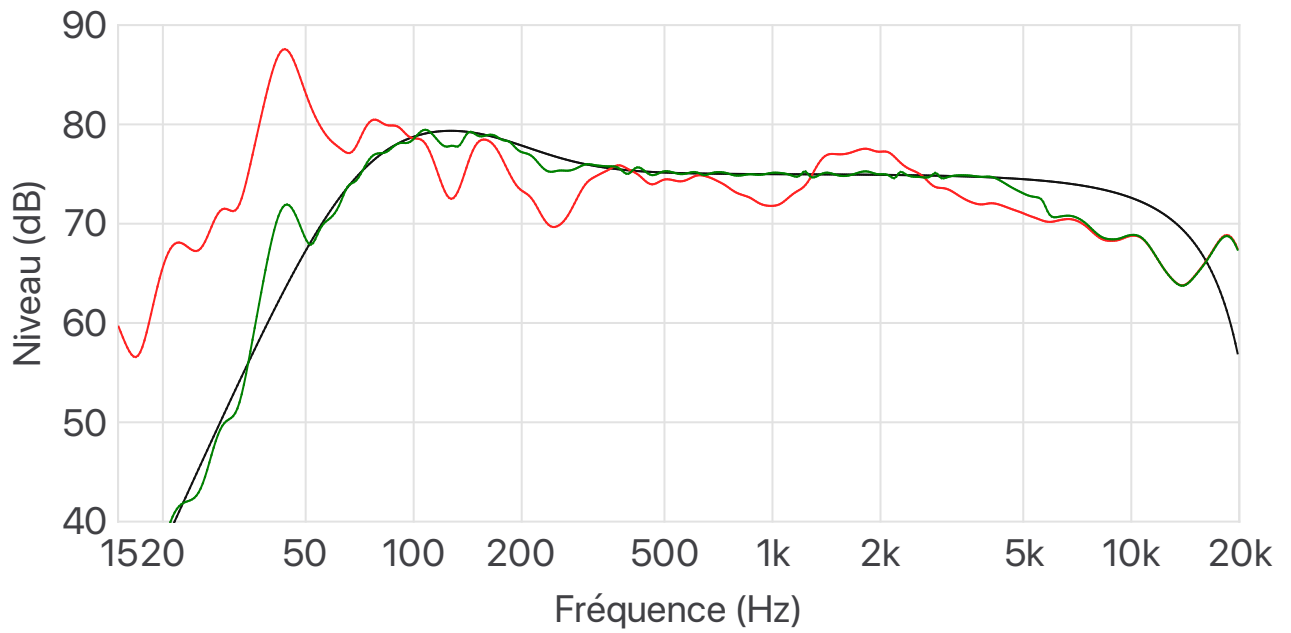

Avant Gauche