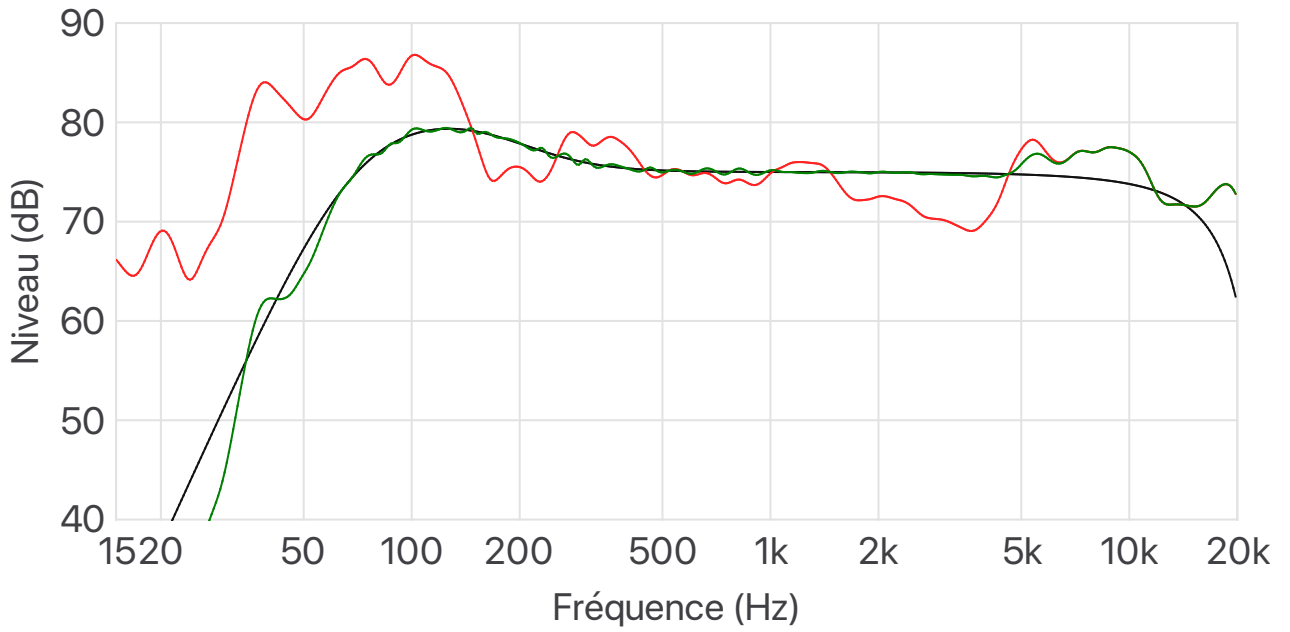

Surround Gauche

● Courbe cible ● Courbe de mesure ● Courbe de correction

Surround Droite

● Courbe cible ● Courbe de mesure ● Courbe de correction

Caisson de basses 1

● Courbe cible ● Courbe de mesure ● Courbe de correction

Paramètres du profil du haut-parleur

Profile1 utilise test 1

Liste des haut-parleurs activés

Profile1:

- Les fronts
- Surrounds
- Caisson de basses 1

Paramètres de niveau

Profile1:

Niveau large du profil: 0 dB

Avant Gauche: 6 dB

Avant Droite: 6 dB

Caisson de basses 1: -4.5 dB

Surround Gauche: 12.5 dB

Surround Droite: 12 dB

Paramètres cibles

Profile1:

Gain de pièce: 6 dB